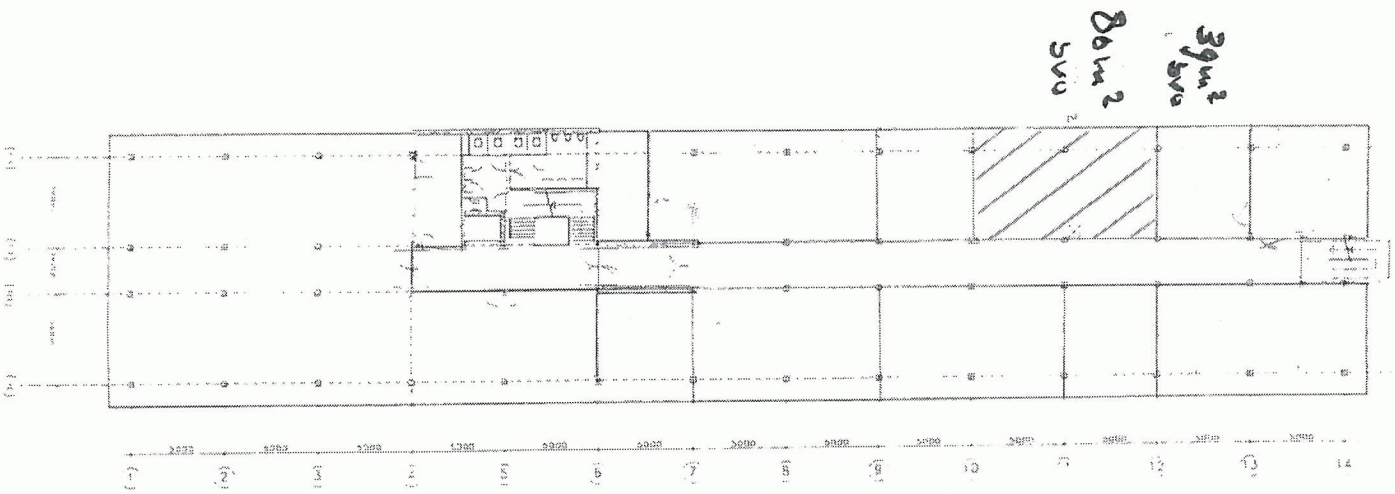

0010

Betreft:

Wagenweg 12, 1ste verdieping te Purmerend

Paraaf verhuurder

Paraaf huurder