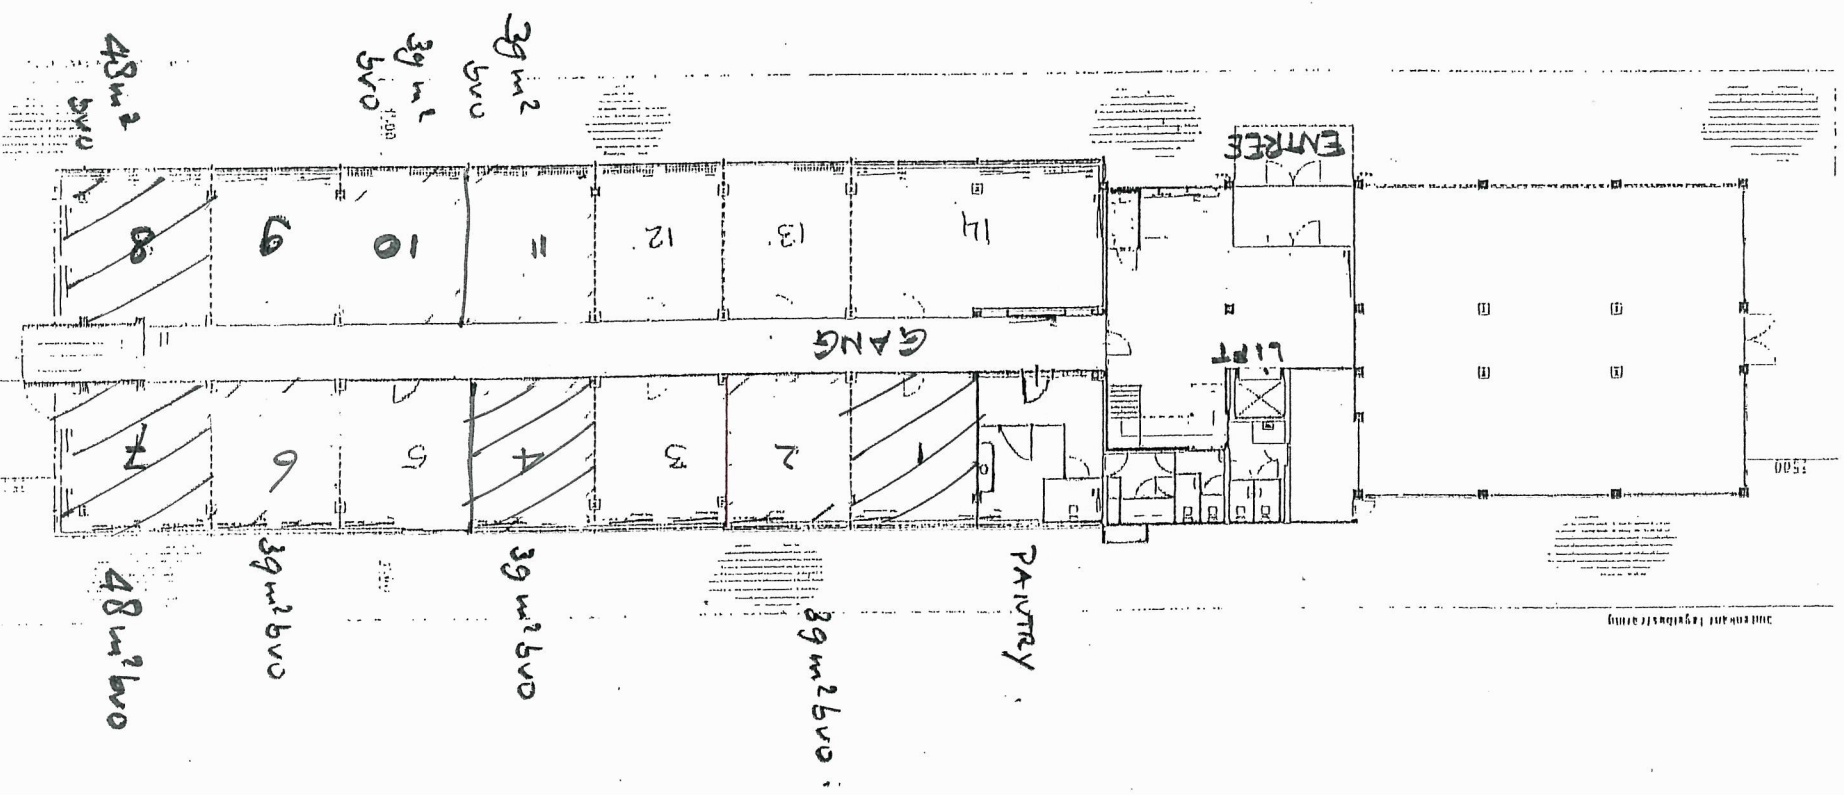

Wagenweg 12 te Purmerend  
 Begane grond  
 Paraaf Verhuurder  
 Paraaf Huurder  
 GEARCEERDE  
 =  
 BESCHIKBAAR

NOV. 2008

0010

Betreft:

Wagenweg 12, 1ste verdieping te Purmerend

Paraaf verhuurder

Paraaf huurder

Architectuur  
0118  
0119  
0120  
0121  
0122  
0123  
0124  
0125  
0126  
0127  
0128  
0129  
0130  
0131  
0132  
0133  
0134  
0135  
0136  
0137  
0138  
0139  
0140  
0141  
0142  
0143  
0144  
0145  
0146  
0147  
0148  
0149  
0150  
0151  
0152  
0153  
0154  
0155  
0156  
0157  
0158  
0159  
0160  
0161  
0162  
0163  
0164  
0165  
0166  
0167  
0168  
0169  
0170  
0171  
0172  
0173  
0174  
0175  
0176  
0177  
0178  
0179  
0180  
0181  
0182  
0183  
0184  
0185  
0186  
0187  
0188  
0189  
0190  
0191  
0192  
0193  
0194  
0195  
0196  
0197  
0198  
0199  
0200

10  
11

12  
13  
14  
15  
16  
17  
18  
19  
20  
21  
22  
23  
24  
25  
26  
27  
28  
29  
30  
31  
32  
33  
34  
35  
36  
37  
38  
39  
40  
41  
42  
43  
44  
45  
46  
47  
48  
49  
50  
51  
52  
53  
54  
55  
56  
57  
58  
59  
60  
61  
62  
63  
64  
65  
66  
67  
68  
69  
70  
71  
72  
73  
74  
75  
76  
77  
78  
79  
80  
81  
82  
83  
84  
85  
86  
87  
88  
89  
90  
91  
92  
93  
94  
95  
96  
97  
98  
99  
100