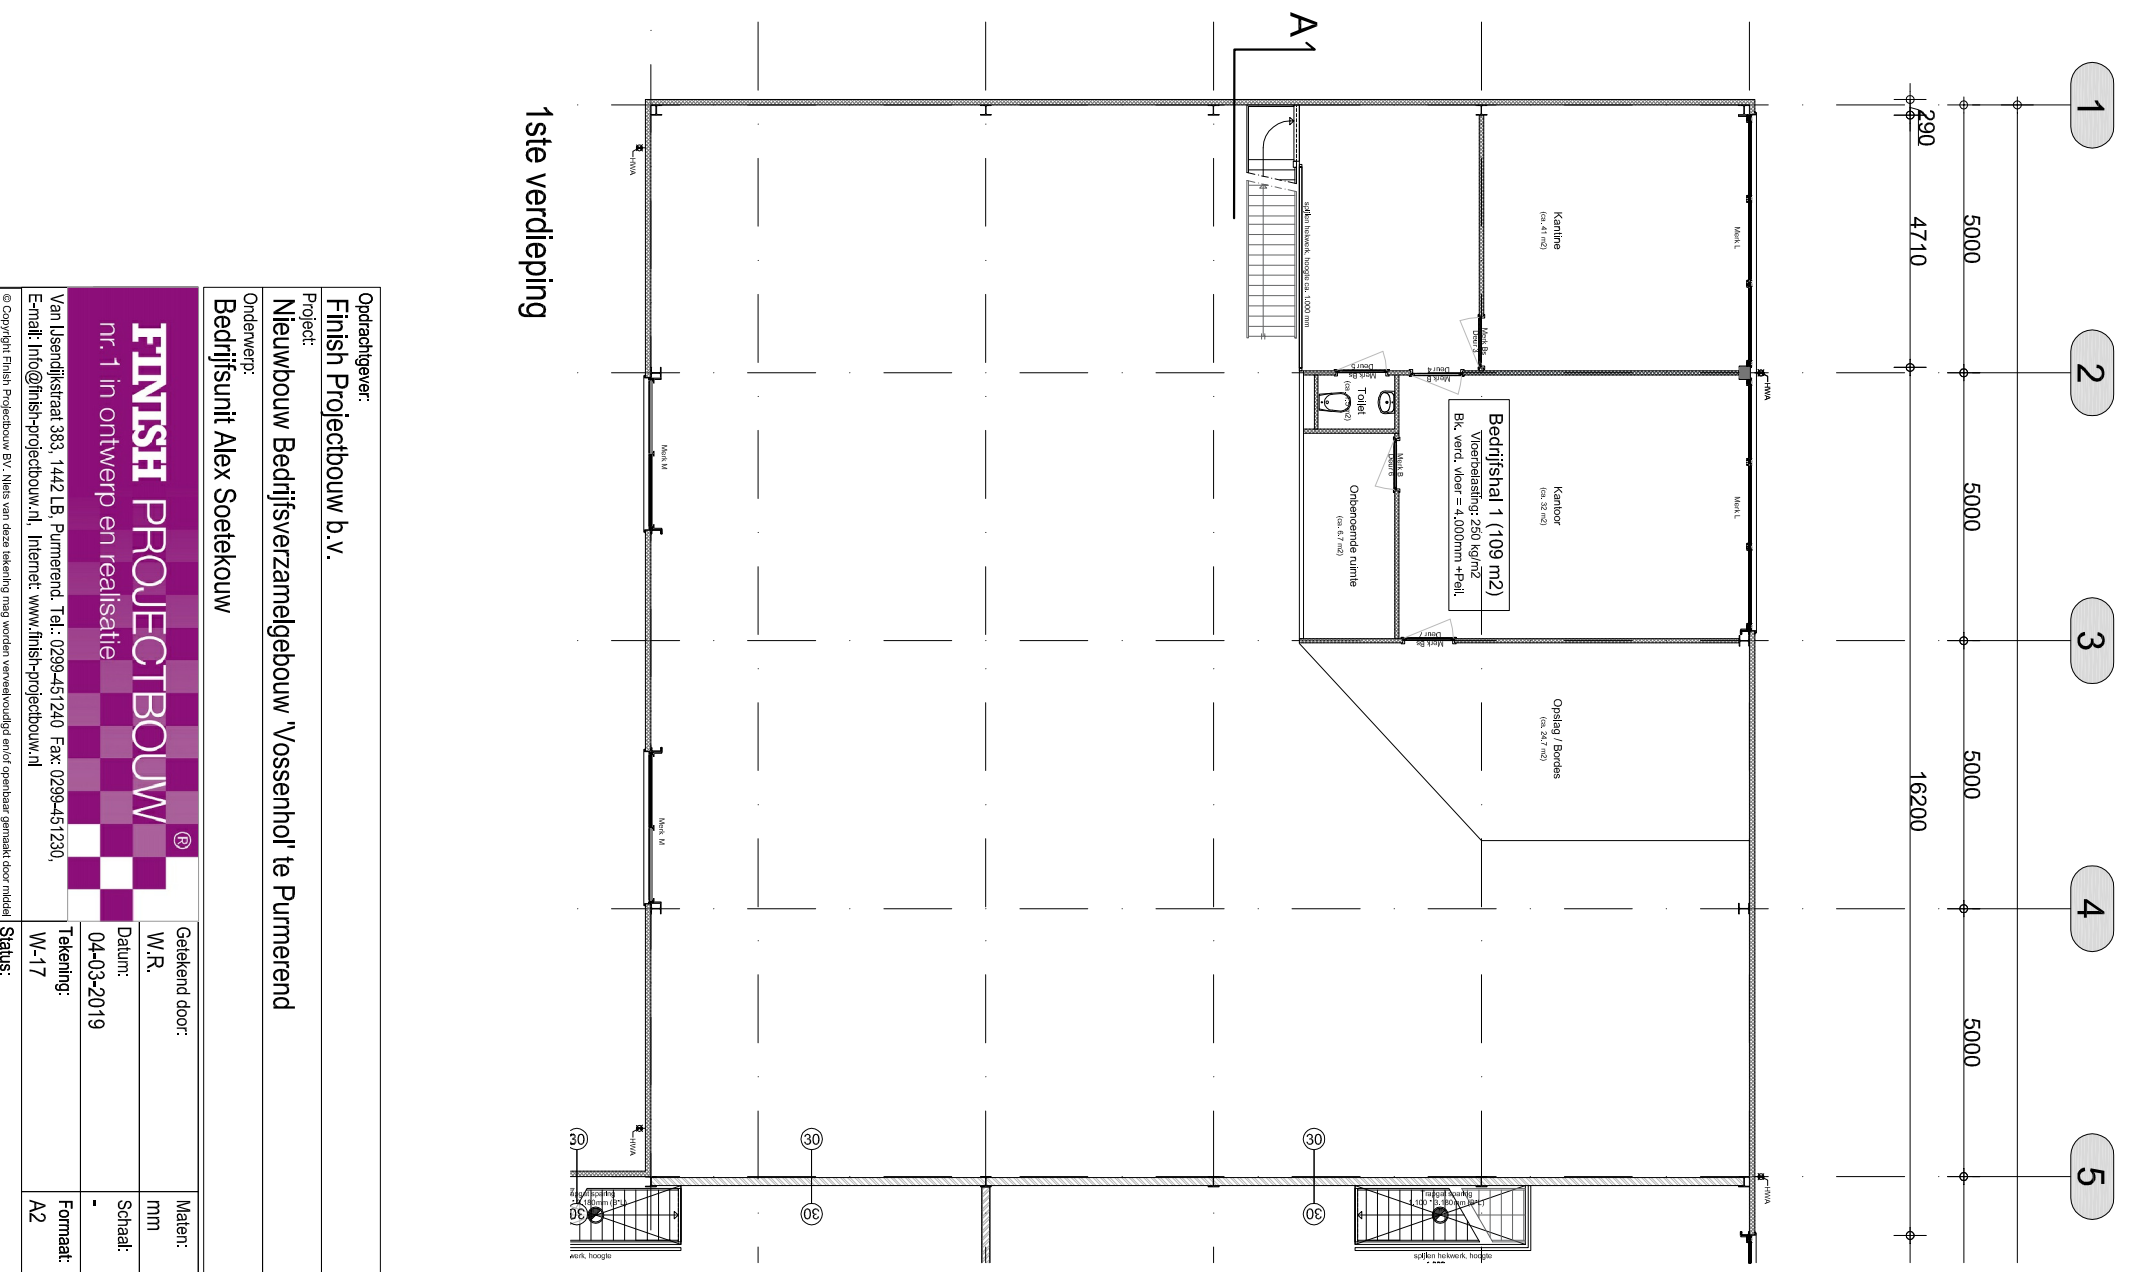

Binnenzeestraat

1ste verdieping

Ondrachtgever:
Finish Projectbouw b.v.

Project:
Nieuwbouw Bedrijfsverzamelgebouw 'Vossenhol' te Pummerend

Onderwerp:
Bedrijfsunit Alex Soetekouw

FINISH PROJECTBOUW
 nr. 1 in ontwerp en realisatie

Gekeurd door:	W.R.	Maten:
Datum:	04-03-2019	Schaal:
Tekening:	W-17	Formaat:
Status:	Werktekening	A2