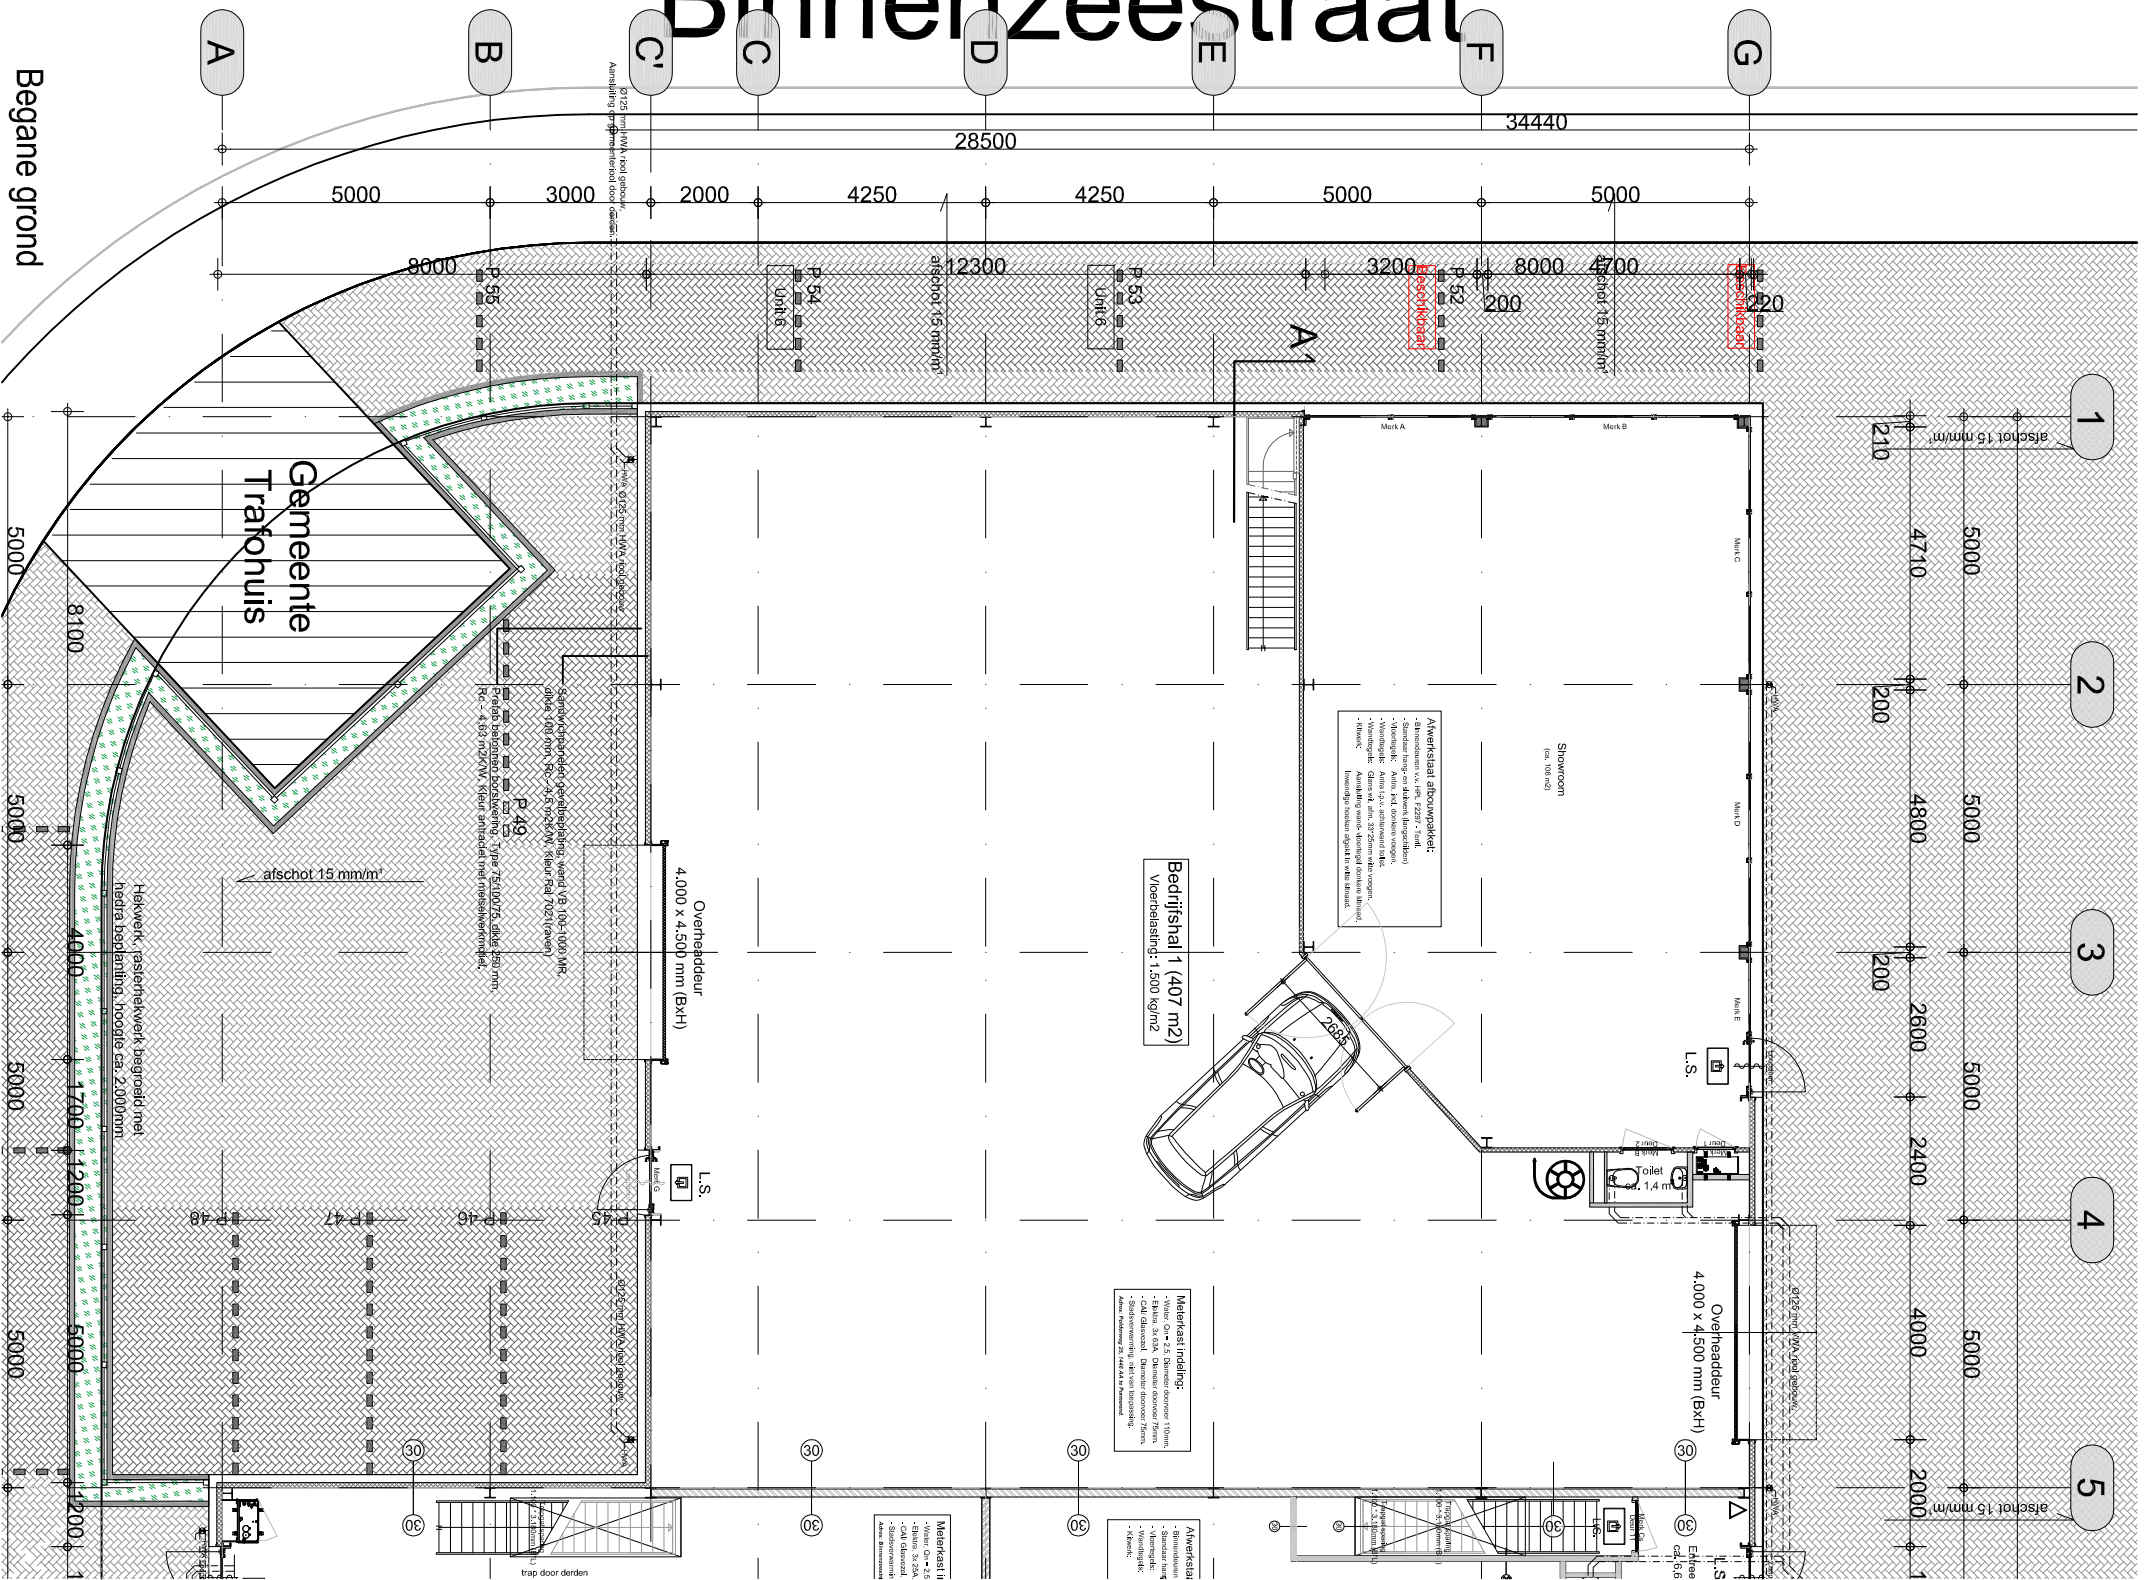

Binnenzeestraat

1ste verdieping

Ondrachtgever:
Finish Projectbouw b.v.

Project:
Nieuwbouw Bedrijfsverzamelgebouw 'Vossenhol' te Pummerend

Onderwerp:
Bedrijfsunit Alex Soetekouw

FINISH PROJECTBOUW
 nr. 1 in ontwerp en realisatie

Gekeurd door:	W.R.	Maten:
Datum:	04-03-2019	Schaal:
Tekening:	W-17	Formaat:
Status:	Werktekening	A2