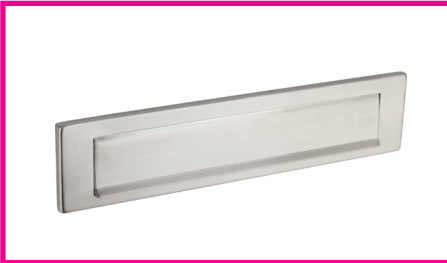

Water

Elektra

Led verlichting

Wandcontactdoos

Brievenbus

Buitenlamp

Reclamezuil

Reflecterende dakbedekking

Parkeergelegenheid

Internet/Glasvezel

Zelf aanvragen

Reclamezuil

Extra Leidingwerk

Op aanvraag

Verdiepingsvloer

€ 6.495,-