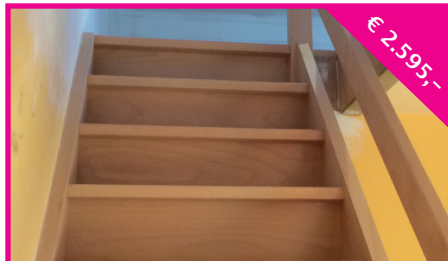

Parkeergelegenheid

Internet/Glasvezel

Zelf aanvragen

Reclamezuil

Extra Leidingwerk

Op aanvraag

Verdiepingsvloer

€ 6.495,-