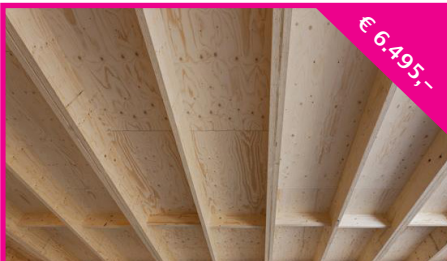

Parkeergelegenheid

Internet/Glasvezel

Zelf aanvragen

Reclamezuil

Extra Leidingwerk

Op aanvraag

Verdiepingsvloer

€ 6.495,-